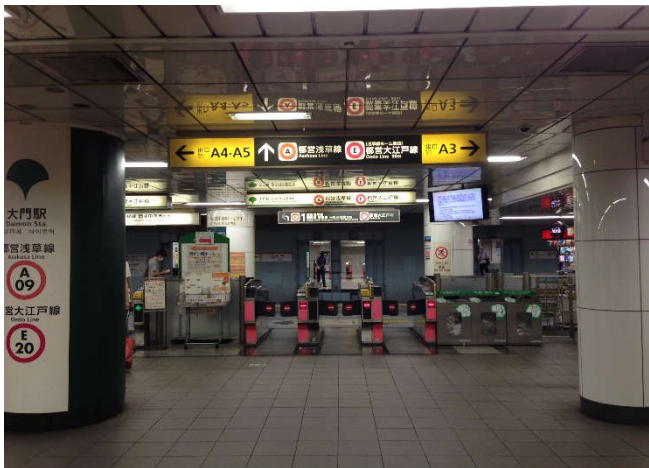

## 【JR 浜松町駅から】

- ・浜松町駅北口改札を出て左に進みます。

- ・正面に東京タワー、左手に世界貿易センタービルが見えます。

- ・まっすぐ進むと、左手に「秋田屋」の看板が見えてきます。

- ・さらに進むと、左手に「富士そば」が見えます。

- ・大門交差点を、「le pepin (チョコレート専門店)」と「麺屋虎杖(ラーメン屋)」の看板方向に渡ります。

- ・「le pepin」と都営大門駅入口の間、「IZUMI ビル」9階が事務所になります。

## 【都営地下鉄 大門駅から】

- ・改札口を出たら、A1～A6 出口の方向に進みます。

- ・突き当りに、A3～A6 出口方面に向かうエスカレーターがあるので上がります。

- ・A3 ～A5 出口のある右手に進みます。

・ A3 出口のある右手に進みます。

・ 階段を上がります。

・ A3 出口を出て、すぐ左の「IZUMI ビル」9階が事務所になります。