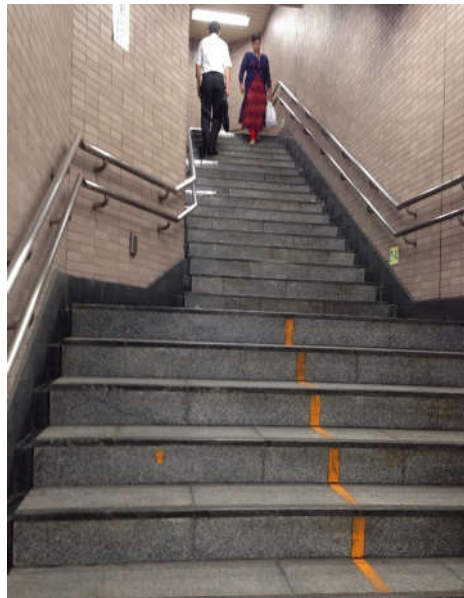

・ 階段を上がります。