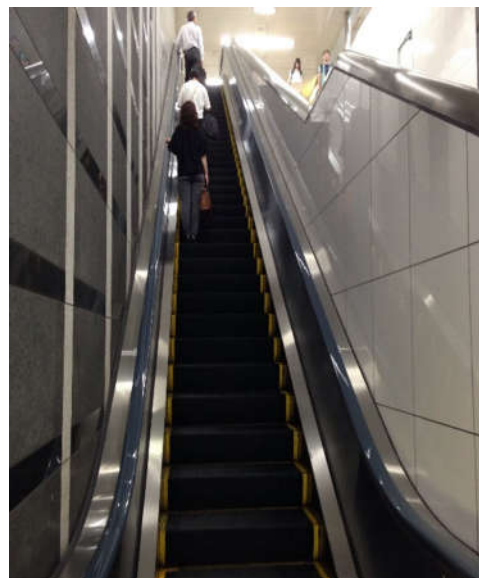

- ・突き当りに、A3～A6 出口方面に向かうエスカレーターがあるので上がります。