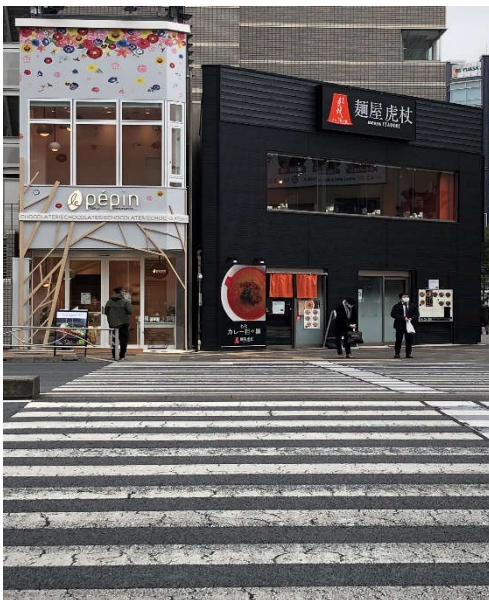

## 【JR 浜松町駅から】

- ・浜松町駅北口改札を出て左に進みます。

- ・正面に東京タワー、左手に世界貿易センタービルが見えます。

- ・まっすぐ進むと、左手に「秋田屋」の看板が見えてきます。

- ・さらに進むと、左手に「富士そば」が見えます。

- ・大門交差点を、「le pepin (チョコレート専門店)」と「麺屋虎杖(ラーメン屋)」の看板方向に渡ります。

- ・「le pepin」と都営大門駅入口の間、「IZUMI ビル」9階が事務所になります。